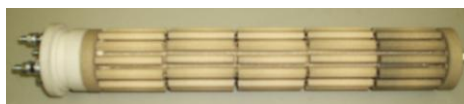

Sonderangebote

Heizungen und Zubehör

Pos. 1 Tauchrohre zu Rotkappenbadwärmer

100141	Tauchrohr Technisches Glas	500 mm	CHF 40.-
100142	Tauchrohr Technisches Glas	630 mm mit Schutzwendel	CHF 40.-
100152	Tauchrohr Technisches Glas	1000 mm	CHF 40.-
100145	Tauchrohr Technisches Glas	1250 mm	CHF 40.-

Pos. 2 Heizeinsätze zu Rotkappenbadwärmer

Einsatz	315 mm 0.63 kW 1x400 V	CHF 30.-
---------	------------------------	-----------------

Pos. 3 Einschubheizkörper (d 32 mm)

100219	Einschubheizung	400 mm 0.8 kW 1x230 V	CHF 40.-
--------	-----------------	-----------------------	-----------------

Pos. 4 Einschubheizkörper (d 46 mm)

	Einschubheizung	300 mm 0.75 kW 3x400 V	CHF 40.-
100217	Einschubheizung	400 mm 1.2 kW 3x400 V	CHF 40.-
100221	Einschubheizung	450 mm 1.4 kW 3x400 V	CHF 40.-
100222	Einschubheizung	500 mm 1.6 kW 3x230 V	CHF 40.-
	Einschubheizung	600 mm 1.1 kW 1x230 V	CHF 40.-
100226	Einschubheizung	600 mm 1.1 kW 3x400 V	CHF 40.-
100225	Einschubheizung	600 mm 1.3 kW 3x400 V	CHF 40.-
100227	Einschubheizung	600 mm 2.5 kW 3x400 V	CHF 40.-
	Einschubheizung	650 mm 1.25 kW 1x230 V	CHF 40.-
	Einschubheizung	700 mm 1.6 kW 3x400 V	CHF 40.-
100228	Einschubheizung	700 mm 2.25 kW 3x400 V	CHF 40.-
100232	Einschubheizung	800 mm 1.5 kW 3x400 V	CHF 40.-
100233	Einschubheizung	800 mm 2 kW 3x400 V	CHF 40.-
	Einschubheizung	950 mm 2.5 kW 1x230V	CHF 40.-
100237	Einschubheizung	1050 mm 3.5 kW 3x400 V	CHF 50.-
	Einschubheizung	1100 mm 2.4 kW 3x400 V	CHF 50.-
100238	Einschubheizung	1150 mm 4 kW 3x400 V	CHF 50.-
100241	Einschubheizung	1300 mm 5.5 kW 3x400 V	CHF 50.-
100257	Einschubheizung	1400 mm 2.17 kW 3x400 V	CHF 50.-
100256	Einschubheizung	1450 mm 6 kW 3x400 V	CHF 50.-