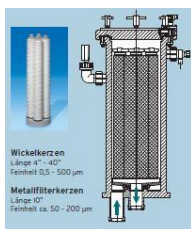

106624
Sonco Filterkammer PP 8(2)-EU
Mit Manometer
Material: PP
Nettopreis: 1.230,00Fr.